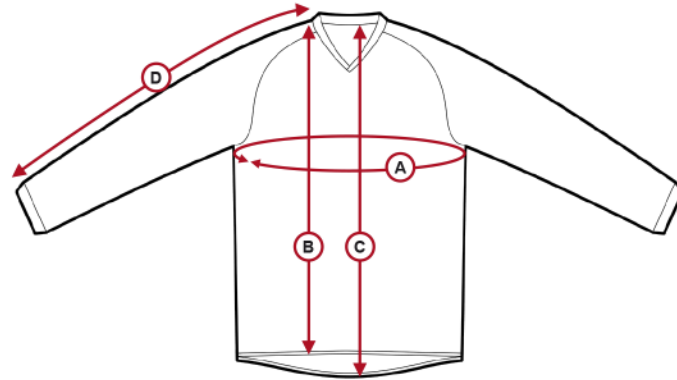

JACKETS

ADULT ENDURO JACKET				
SIZE	A	B	C	D
	Circonfrenza torace Chest circumference	Lunghezza manica Sleeves length	Lunghezza dietro Center back length	Larghezza spalle Shoulder width
M	126 cm.	67 cm.	72 cm.	56 cm.
L	130 cm.	68,5 cm.	73,5 cm.	57 cm.
XL	134 cm.	70 cm.	75 cm.	58 cm.
XXL	138 cm.	71,5 cm.	76,5 cm.	59 cm.

JACKETS

JERSEYS

ADULT JERSEY				
SIZE	A	B	C	D
	Circonfrenza torace Chest circumference	Lunghezza davanti Front length	Lunghezza dietro Center back length	Lunghezza manica Sleeves length
XS	100 cm.	70 cm.	73,5 cm.	75,9 cm.
S	104 cm.	72 cm.	75,5 cm.	78,1 cm.
M	108 cm.	74 cm.	77,5 cm.	80,3 cm.
L	112 cm.	76 cm.	79,5 cm.	82,5 cm.
XL	116 cm.	78 cm.	81,5 cm.	84,7 cm.
XXL	120 cm.	80 cm.	83,5 cm.	86,9 cm.
XXXL	124 cm.	82 cm.	85,5 cm.	89,1 cm.

KID JERSEY

SIZE	A	B	C	D
	Circonfrenza torace Chest circumference	Lunghezza davanti Front length	Lunghezza dietro Center back length	Lunghezza manica Sleeves length
XXXS	90 cm.	42,2 cm.	57,5 cm.	58,0 cm.
XXS	94 cm.	45,0 cm.	62,0 cm.	62,5 cm.
XS	99 cm.	48,3 cm.	67,0 cm.	65,0 cm.
S	104 cm.	51,6 cm.	72,0 cm.	68,0 cm.

JERSEYS

PANTS

ADULT MADE IN ITALY PANTS

SIZE USA/EU	A	G	H
	Circonfrenza vita Waist circumference	Cavallo Inseam	Lunghezza Length
26/44	79 cm.	70 cm.	96 cm.
28/46	82 cm.	71 cm.	98 cm.
30/48	85 cm.	72 cm.	100 cm.
32/50	88 cm.	73 cm.	101 cm.
34/52	91 cm.	74 cm.	102 cm.
36/54	94 cm.	75 cm.	104 cm.
38/56	97 cm.	76 cm.	106 cm.
40/58	100 cm.	77 cm.	108 cm.