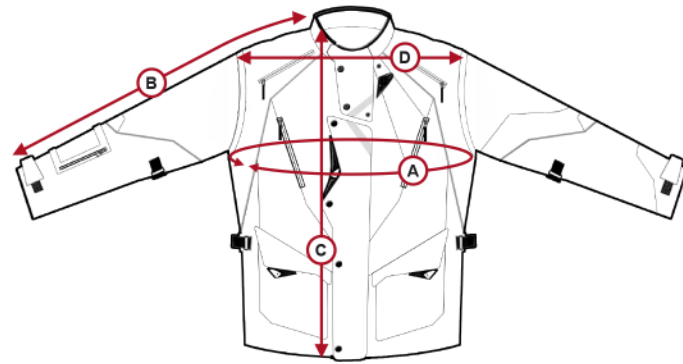

JACKETS

ADULT ENDURO JACKET				
SIZE	A	B	C	D
	Circonfrenza torace Chest circumference	Lunghezza manica Sleeves length	Lunghezza dietro Center back length	Larghezza spalle Shoulder width
M	126 cm.	67 cm.	72 cm.	56 cm.
L	130 cm.	68,5 cm.	73,5 cm.	57 cm.
XL	134 cm.	70 cm.	75 cm.	58 cm.
XXL	138 cm.	71,5 cm.	76,5 cm.	59 cm.

JACKETS

JERSEYS

ADULT JERSEY				
SIZE	A	B	C	D
	Circonfrenza torace Chest circumference	Lunghezza davanti Front length	Lunghezza dietro Center back length	Lunghezza manica Sleeves length
XS	100 cm.	70 cm.	73,5 cm.	75,9 cm.
S	104 cm.	72 cm.	75,5 cm.	78,1 cm.
M	108 cm.	74 cm.	77,5 cm.	80,3 cm.
L	112 cm.	76 cm.	79,5 cm.	82,5 cm.
XL	116 cm.	78 cm.	81,5 cm.	84,7 cm.
XXL	120 cm.	80 cm.	83,5 cm.	86,9 cm.
XXXL	124 cm.	82 cm.	85,5 cm.	89,1 cm.

KID JERSEY

SIZE	A	B	C	D
	Circonfrenza torace Chest circumference	Lunghezza davanti Front length	Lunghezza dietro Center back length	Lunghezza manica Sleeves length
XXXS	90 cm.	42,2 cm.	57,5 cm.	58,0 cm.
XXS	94 cm.	45,0 cm.	62,0 cm.	62,5 cm.
XS	99 cm.	48,3 cm.	67,0 cm.	65,0 cm.
S	104 cm.	51,6 cm.	72,0 cm.	68,0 cm.