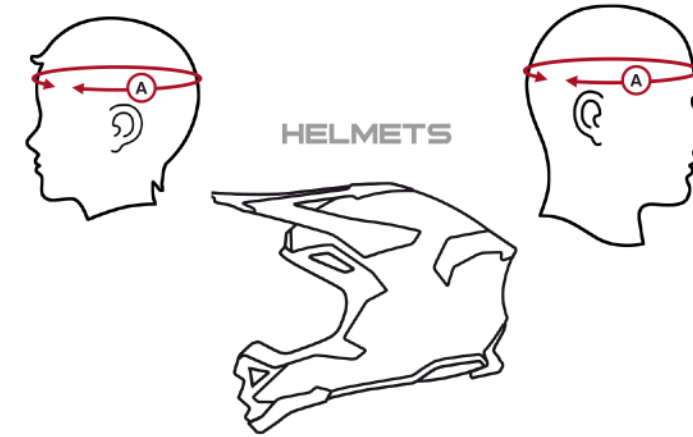

KID HELMETS

	S	M	L
A	47 / 48 cm	49 / 50 cm	51 / 52 cm

HELMETS

GLOVES

ADULT GLOVES

SIZE	NUMBER	HAND (cm) Circonfrenza mano senza pollice Hand circumference without thumb	HAND (Inches) Circonfrenza mano senza pollice Hand circumference without thumb
S	8	18 - 19,5	7 - 7.6
M	9	19 - 21,5	7.4 - 8.5
L	10	21 - 23	8.3 - 9
XL	11	22,5 - 24	8.8 - 9
XXL	12	23 - 25,5	9 - 10

KID GLOVES

SIZE	YEAR
S	5/6
M	7/8
L	9/10
XL	11/12

GLOVES

BOOTS

ADULT BOOTS

	35	36	37	38	39	40	41	42	43	44	45	46	47	48	49	50
European																
US	3	4	4.5	5.5	6.5	7	8	8.5	9.5	10	11	12	12.5	13.5	14	15
UK	2	3	3.5	4.5	5.5	6	7	7.5	8.5	9	10	11	11.5	12.5	13	14
Japanese	22	23	23.5	24	25	25.5	26	27	27.5	28	29	29.5	30	31	31.5	32