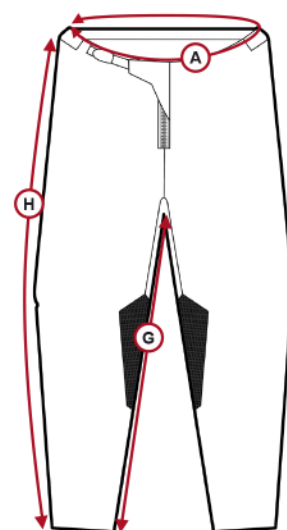

JACKETS

ADULT ENDURO JACKET				
SIZE	A	B	C	D
	Circonfrenza torace Chest circumference	Lunghezza manica Sleeves length	Lunghezza dietro Center back length	Larghezza spalle Shoulder width
M	126 cm.	67 cm.	72 cm.	56 cm.
L	130 cm.	68,5 cm.	73,5 cm.	57 cm.
XL	134 cm.	70 cm.	75 cm.	58 cm.
XXL	138 cm.	71,5 cm.	76,5 cm.	59 cm.

JACKETS

JERSEYS

ADULT JERSEY				
SIZE	A	B	C	D
	Circonfrenza torace Chest circumference	Lunghezza davanti Front length	Lunghezza dietro Center back length	Lunghezza manica Sleeves length
XS	100 cm.	70 cm.	73,5 cm.	75,9 cm.
S	104 cm.	72 cm.	75,5 cm.	78,1 cm.
M	108 cm.	74 cm.	77,5 cm.	80,3 cm.
L	112 cm.	76 cm.	79,5 cm.	82,5 cm.
XL	116 cm.	78 cm.	81,5 cm.	84,7 cm.
XXL	120 cm.	80 cm.	83,5 cm.	86,9 cm.
XXXL	124 cm.	82 cm.	85,5 cm.	89,1 cm.

KID JERSEY

SIZE	A	B	C	D
	Circonfrenza torace Chest circumference	Lunghezza davanti Front length	Lunghezza dietro Center back length	Lunghezza manica Sleeves length
XXXS	90 cm.	42,2 cm.	57,5 cm.	58,0 cm.
XXS	94 cm.	45,0 cm.	62,0 cm.	62,5 cm.
XS	99 cm.	48,3 cm.	67,0 cm.	65,0 cm.
S	104 cm.	51,6 cm.	72,0 cm.	68,0 cm.

JERSEYS

PANTS

ADULT MADE IN ITALY PANTS

SIZE USA/EU	A	G	H
	Circonfrenza vita Waist circumference	Cavallo Inseam	Lunghezza Length
26/44	79 cm.	70 cm.	96 cm.
28/46	82 cm.	71 cm.	98 cm.
30/48	85 cm.	72 cm.	100 cm.
32/50	88 cm.	73 cm.	101 cm.
34/52	91 cm.	74 cm.	102 cm.
36/54	94 cm.	75 cm.	104 cm.
38/56	97 cm.	76 cm.	106 cm.
40/58	100 cm.	77 cm.	108 cm.

ADULT ENTRY LEVEL PANTS

SIZE USA/EU	A	G	H
	Circonfrenza vita Waist circumference	Cavallo Inseam	Lunghezza Length
26/44	80 cm.	71 cm.	93 cm.
28/46	84 cm.	72 cm.	95 cm.
30/48	89 cm.	73 cm.	97 cm.
32/50	94 cm.	75 cm.	100 cm.
34/52	97 cm.	77 cm.	103 cm.
36/54	100 cm.	79 cm.	106 cm.
38/56	103 cm.	80 cm.	108 cm.
40/58	110 cm.	81 cm.	110 cm.

PANTS

KID PANTS