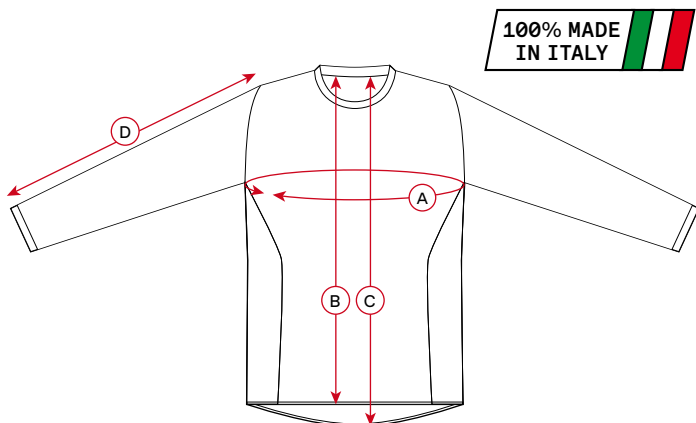

SIZE CHARTS

ADULT JERSEY				
SIZE	A Circonferenza torace Chest circumference	B Lunghezza davanti Front length	C Lunghezza dietro Center back length	D Lunghezza manica Sleeves length
S	104	70	78	78
M	107	71	80	80
L	112	74	82	83
XL	115	76	84	86
2XL	119	79	86	89
3XL	125	81	88	91

Tutte le misure sono espresse in cm / All measurements are expressed in cm

ADULT "STRETCH FIT" JERSEY				
SIZE	A Circonferenza torace Chest circumference	B Lunghezza davanti Front length	C Lunghezza dietro Center back length	D Lunghezza manica Sleeves length
S	104	73	77	76
M	109	75	80	78
L	114	76	82	80
XL	118	79	84	82
2XL	120	83	86	84

Tutte le misure sono espresse in cm / All measurements are expressed in cm

ADULT "MADE IN ITALY" JERSEY				
SIZE	A Circonferenza torace Chest circumference	B Lunghezza davanti Front length	C Lunghezza dietro Center back length	D Lunghezza manica Sleeves length
S	98	72	77	65
M	102	74	79	67
L	106	76	81	69
XL	110	78	83	70
2XL	116	80	86	71
3XL	120	83	89	73