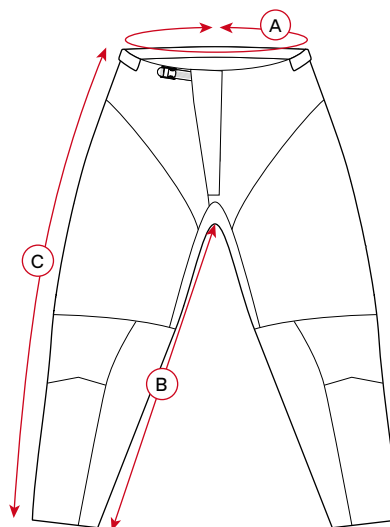

KID BOOTS

European	33	34	35	36	37	38
US	1.5	2.5	3	4	4.5	5.5
UK	0.5	1.5	2	3	3.5	4.5
Japanese	21	21.5	22	23	23.5	24

BOOTS

ABBIGLIAMENTO ADULTO - MTB VERSIONE LUNGA

ADULT "MTB" JERSEY LONG SLEEVES				
SIZE	A Circonferenza torace Chest circumference	B Lunghezza davanti Front length	C Lunghezza dietro Center back length	D Lunghezza manica Sleeves length
XS	100	60,5	69,5	76
S	104	62	71	78
M	108	63,5	72,5	80
L	112	65	74	82
XL	116	66,5	76	84
2XL	120	68	77,5	86

100% MADE
IN ITALY 

 STRETCH
FIT

ADULT "MTB" PANTS			
SIZE USA/EU	A Circonferenza vita Waist circumference	B Cavallo Inseam	C Lunghezza Length
26/44	79	70	100
28/46	82	73	101,5
30/48	85	74,5	103
32/50	88	76	105
34/52	91	77,5	106,5
36/54	94	79	108
38/56	98	80,5	109,5

100% MADE
IN ITALY 

 STRETCH
FIT

ABBIGLIAMENTO ADULTO - MTB VERSIONE CORTA

ADULT "MTB" JERSEY SHORT SLEEVES

SIZE	A Circonferenza torace Chest circumference	B Lunghezza davanti Front length	C Lunghezza dietro Center back length	D Lunghezza manica Sleeves length
XS	100	60,5	69,5	34
S	104	62	71	36
M	108	63,5	72,5	38
L	112	65	74	40
XL	116	66,5	76	42
2XL	120	68	77,5	44

100% MADE
IN ITALY 

 STRETCH
FIT

ADULT "MTB" SHORTS

SIZE USA/EU	A Circonferenza vita Waist circumference	B Cavallo Inseam	C Lunghezza Length
26/44	79	31	62
28/46	82	32	63
30/48	85	33	64
32/50	88	34	65
34/52	91	35	66
36/54	94	36	67
38/56	98	37	68
40/58	101	38	69
42/60	104	39	70