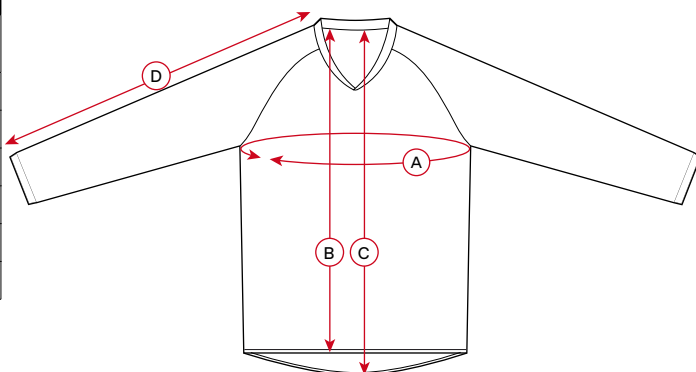

SIZE CHARTS

ADULT JERSEY				
SIZE	A Circonferenza torace Chest circumference	B Lunghezza davanti Front length	C Lunghezza dietro Center back length	D Lunghezza manica Sleeves length
S	104	70	78	78
M	107	71	80	80
L	112	74	82	83
XL	115	76	84	86
2XL	119	79	86	89
3XL	125	81	88	91

Tutte le misure sono espresse in cm / All measurements are expressed in cm

ADULT "STRETCH FIT" JERSEY				
SIZE	A Circonferenza torace Chest circumference	B Lunghezza davanti Front length	C Lunghezza dietro Center back length	D Lunghezza manica Sleeves length
S	104	73	77	76
M	109	75	80	78
L	114	76	82	80
XL	118	79	84	82
2XL	120	83	86	84

Tutte le misure sono espresse in cm / All measurements are expressed in cm

ADULT "MADE IN ITALY" JERSEY				
SIZE	A Circonferenza torace Chest circumference	B Lunghezza davanti Front length	C Lunghezza dietro Center back length	D Lunghezza manica Sleeves length
S	98	72	77	65
M	102	74	79	67
L	106	76	81	69
XL	110	78	83	70
2XL	116	80	86	71
3XL	120	83	89	73