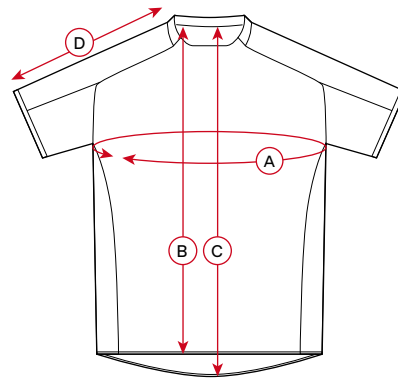

100% MADE
IN ITALY 

 STRETCH
FIT

ADULT "MTB" PANTS			
SIZE USA/EU	A Circonferenza vita Waist circumference	B Cavallo Inseam	C Lunghezza Length
26/44	79	70	100
28/46	82	73	101,5
30/48	85	74,5	103
32/50	88	76	105
34/52	91	77,5	106,5
36/54	94	79	108
38/56	98	80,5	109,5

100% MADE
IN ITALY 

 STRETCH
FIT

ABBIGLIAMENTO ADULTO - MTB VERSIONE CORTA

ADULT "MTB" JERSEY SHORT SLEEVES

SIZE	A Circonferenza torace Chest circumference	B Lunghezza davanti Front length	C Lunghezza dietro Center back length	D Lunghezza manica Sleeves length
XS	100	60,5	69,5	34
S	104	62	71	36
M	108	63,5	72,5	38
L	112	65	74	40
XL	116	66,5	76	42
2XL	120	68	77,5	44

100% MADE
IN ITALY 

 STRETCH
FIT

ADULT "MTB" SHORTS

SIZE USA/EU	A Circonferenza vita Waist circumference	B Cavallo Inseam	C Lunghezza Length
26/44	79	31	62
28/46	82	32	63
30/48	85	33	64
32/50	88	34	65
34/52	91	35	66
36/54	94	36	67
38/56	98	37	68
40/58	101	38	69
42/60	104	39	70