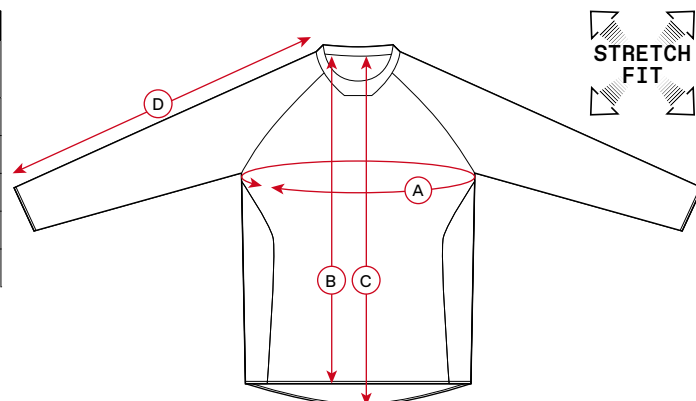

SIZE CHARTS

ADULT JERSEY				
SIZE	A Circonferenza torace Chest circumference	B Lunghezza davanti Front length	C Lunghezza dietro Center back length	D Lunghezza manica Sleeves length
S	104	70	78	78
M	107	71	80	80
L	112	74	82	83
XL	115	76	84	86
2XL	119	79	86	89
3XL	125	81	88	91

Tutte le misure sono espresse in cm / All measurements are expressed in cm

ADULT "STRETCH FIT" JERSEY				
SIZE	A Circonferenza torace Chest circumference	B Lunghezza davanti Front length	C Lunghezza dietro Center back length	D Lunghezza manica Sleeves length
S	104	73	77	76
M	109	75	80	78
L	114	76	82	80
XL	118	79	84	82
2XL	120	83	86	84

Tutte le misure sono espresse in cm / All measurements are expressed in cm

ADULT "MADE IN ITALY" JERSEY				
SIZE	A Circonferenza torace Chest circumference	B Lunghezza davanti Front length	C Lunghezza dietro Center back length	D Lunghezza manica Sleeves length
S	98	72	77	65
M	102	74	79	67
L	106	76	81	69
XL	110	78	83	70
2XL	116	80	86	71
3XL	120	83	89	73