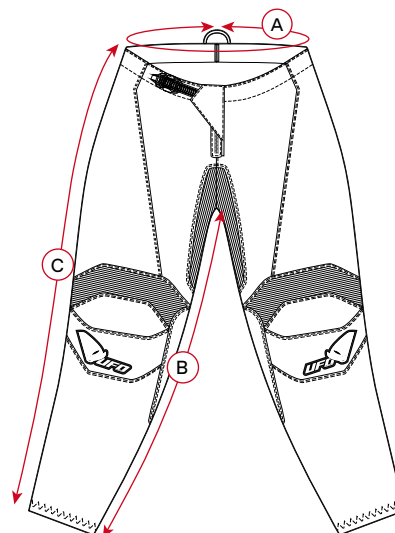

100% MADE
IN ITALY

STRETCH
FIT

tutte le misure sono espresse in cm /
All measurements are expressed in cm

ADULT "TAIGA" ENDURO JACKET

SIZE	A Circonferenza torace Chest circumference	B Lunghezza manica Sleeves length	C Lunghezza dietro Center back length	D Larghezza spalle Shoulder width
M	120	65	71	52
L	125	68	73	54
XL	130	69	75	55
XXL	134	71	76	56

Tutte le misure sono espresse in cm / All measurements are expressed in cm

KID JERSEY

SIZE	A Circonferenza torace Chest circumference	B Lunghezza davanti Front length	C Lunghezza dietro Center back length	D Lunghezza manica Sleeves length
5XS	80	49	52	48
4XS	82	52	55	51
3XS	87	55	57	56
2XS	91	60	63	60
XS	96	62	67	63
S	100	64	71	66

Tutte le misure sono espresse in cm / All measurements are expressed in cm

KID PANTS

SIZE	A Circonferenza vita Waist circumference	B Cavallo Inseam	C Lunghezza Length
18 (18/20)	54	58	70
22 (22/24)	57	60	73
26 (24/26)	62	62	75
30 (28/30)	66	64	78
34 (32/34)	71	66	82
38 (36/38)	77	68	84
40 (40/42)	81	71	86