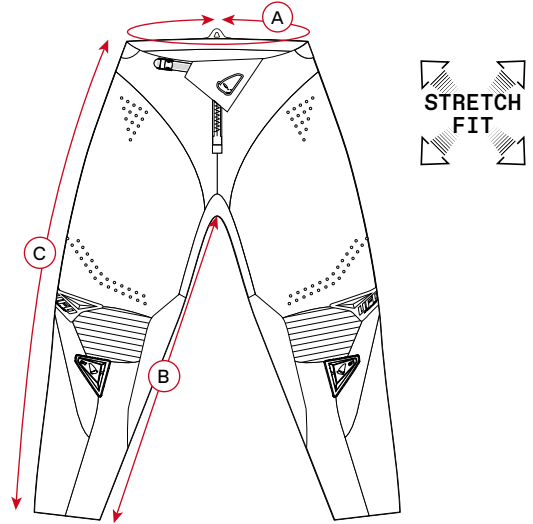

Tutte le misure sono espresse in cm / All measurements are expressed in cm

ADULT "MADE IN ITALY" JERSEY				
SIZE	A Circonferenza torace Chest circumference	B Lunghezza davanti Front length	C Lunghezza dietro Center back length	D Lunghezza manica Sleeves length
S	98	72	77	65
M	102	74	79	67
L	106	76	81	69
XL	110	78	83	70
2XL	116	80	86	71
3XL	120	83	89	73

Tutte le misure sono espresse in cm / All measurements are expressed in cm

ADULT PANTS

SIZE USA/EU	A Circonferenza vita Waist circumference	B Cavallo Inseam	C Lunghezza Length
26/44	76	73	90
28/46	79	75	92
30/48	83	78	95
32/50	86	79	97
34/52	92	81	100
36/54	97	82	102
38/56	103	83	104
40/58	107	84	106

tutte le misure sono espresse in cm /
All measurements are expressed in cm

ADULT "STRETCH FIT" PANTS

SIZE USA/EU	A Circonferenza vita Waist circumference	B Cavallo Inseam	C Lunghezza Length
26/44	76	71	90
28/46	79	73	93
30/48	83	75	96
32/50	89	77	99
34/52	93	79	102
36/54	98	81	104

100% MADE
IN ITALY

STRETCH
FIT

tutte le misure sono espresse in cm /
All measurements are expressed in cm

ADULT "TAIGA" ENDURO JACKET

SIZE	A Circonferenza torace Chest circumference	B Lunghezza manica Sleeves length	C Lunghezza dietro Center back length	D Larghezza spalle Shoulder width
M	120	65	71	52
L	125	68	73	54
XL	130	69	75	55
XXL	134	71	76	56