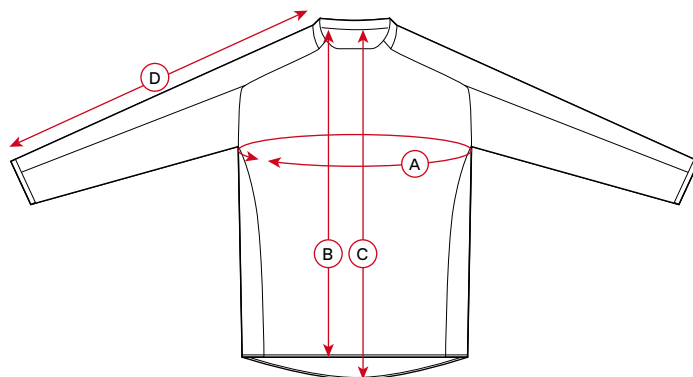

KID BOOTS

European	33	34	35	36	37	38
US	1.5	2.5	3	4	4.5	5.5
UK	0.5	1.5	2	3	3.5	4.5
Japanese	21	21.5	22	23	23.5	24

BOOTS

ABBIGLIAMENTO ADULTO - MTB VERSIONE LUNGA

ADULT "MTB" JERSEY LONG SLEEVES				
SIZE	A Circonferenza torace Chest circumference	B Lunghezza davanti Front length	C Lunghezza dietro Center back length	D Lunghezza manica Sleeves length
XS	100	60,5	69,5	76
S	104	62	71	78
M	108	63,5	72,5	80
L	112	65	74	82
XL	116	66,5	76	84
2XL	120	68	77,5	86

100% MADE
IN ITALY 

 STRETCH
FIT

ADULT "MTB" PANTS			
SIZE USA/EU	A Circonferenza vita Waist circumference	B Cavallo Inseam	C Lunghezza Length
26/44	79	70	100
28/46	82	73	101,5
30/48	85	74,5	103
32/50	88	76	105
34/52	91	77,5	106,5
36/54	94	79	108
38/56	98	80,5	109,5